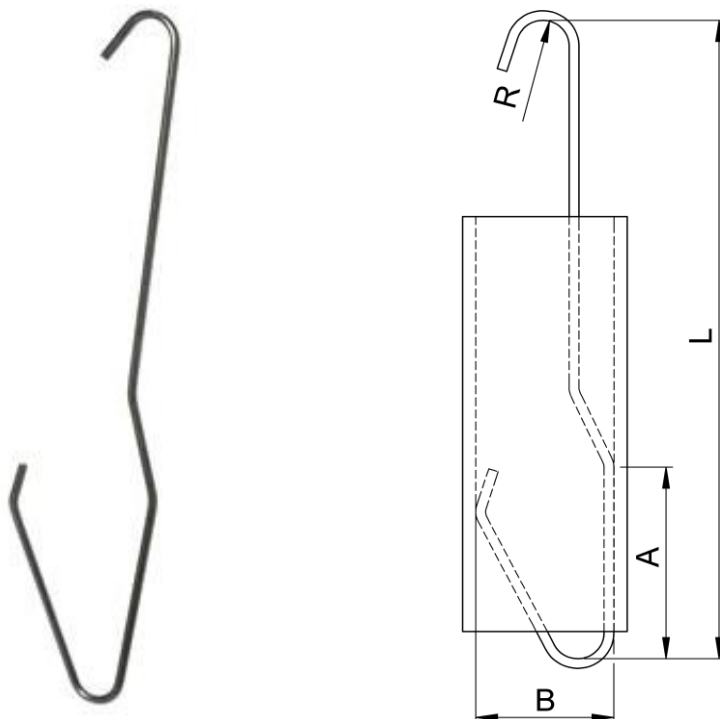

Rohrfederhaken verkröpft - Federstahl

RF

Artikelnummer	Ø Draht mm	Länge L mm	Für Rohrdurchmesser	A mm	B mm	R mm	Verpackung
RF-2201	2.0	150.0	10 mm	30.0	16.0	8.0	250
RF-2202	2.0	150.0	20 mm	45.0	31.0	8.0	250
RF-3203	3.0	150.0	30 mm	60.0	42.0	8.0	250

Andere Längen auf Anfrage, lieferbar auch in Edelstahl V2A-FE 1.4310 (Federstahl mit Chrom)